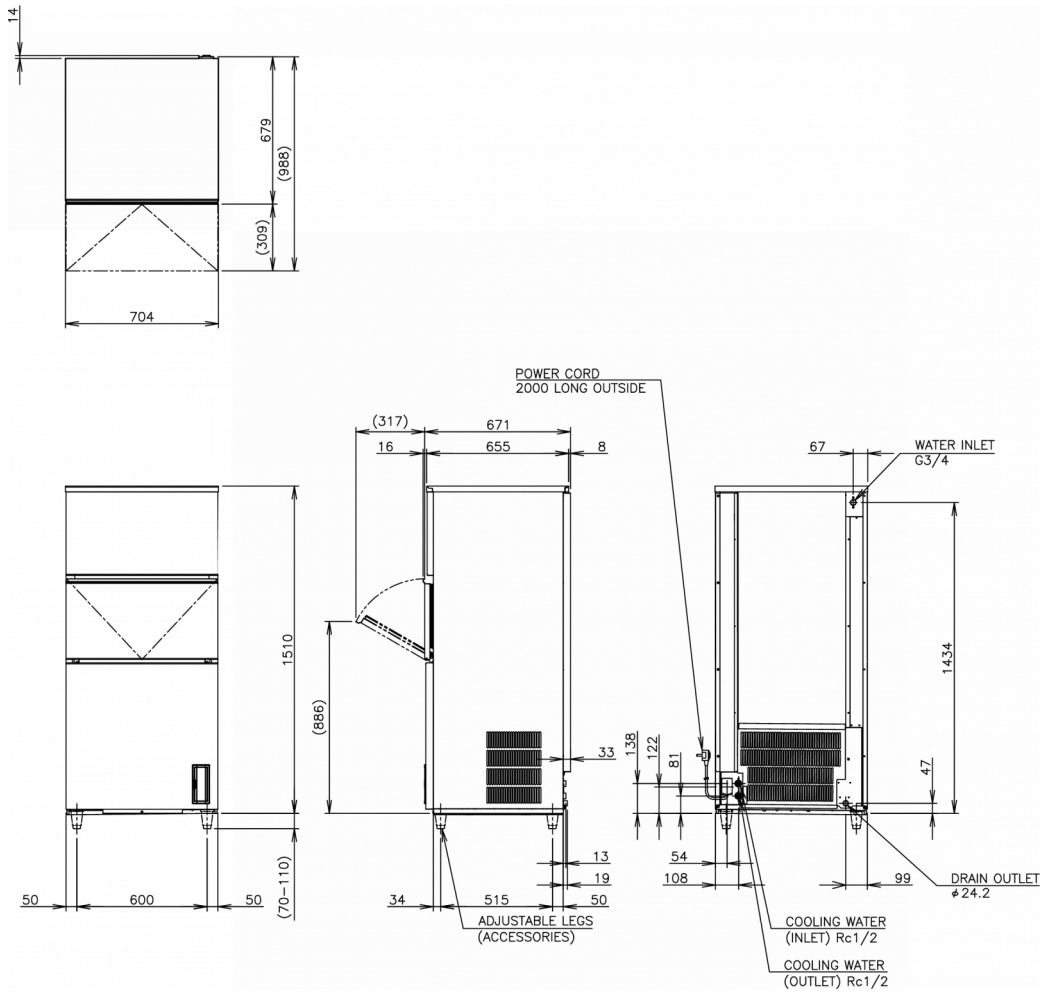

HOSHIZAKI

IM-240WPE-E

SPEZIFIKATIONEN

Kühlsystem	Elektrischer Anschluss	Elektrische Leistungsschutzschalter	Wärmeabfuhr (UT 32° C, WT 21° C)	Eisproduktion (kg/24h) - AT 10°C, WT 10°C	Eisproduktion (kg/24h) - AT 21°C, WT 15°C	Eisproduktion (kg/24h) - AT 32°C, WT 21°C
Wassergekühlt	1/220 - 240V/50Hz	5 Ampere	1,54 kW	207	193	178

VERSANDANGABEN

Breite (verpackt)	Tiefe (verpackt)	Höhe (verpackt)	Volumen (verpackt)	Bruttogewicht	Breite	Tiefe	Höhe	Maße Füße	Nettogewicht
805 mm	760 mm	1.684 mm	1,03 m³	124 kg	704 mm	665 mm	1.510 mm	für Beine 70-110 mm hinzufügen	109 kg

Haftungsausschluss: Es wurden alle Anstrengungen unternommen, um sicherzustellen, dass die in diesem Datenblatt enthaltenen Informationen zum Zeitpunkt der Veröffentlichung korrekt sind. Hoshizaki Europe BV übernimmt keine Verantwortung oder Haftung für Druckfehler oder Auslassungen oder für eine Fehlinterpretation der Informationen in dieser Veröffentlichung und behält sich das Recht auf Änderungen ohne vorherige Ankündigung vor.

Bitte beachten: Diese Art von Eiswürfelbereiter ist nur auf Sonderbestellung erhältlich. Bitte berücksichtigen Sie längere Lieferzeiten.

HOSHIZAKI

Hoshizaki Belgium
Hoshizaki Danmark
Hoshizaki Deutschland
Hoshizaki France
Hoshizaki Iberia
Hoshizaki Italia
Hoshizaki Middle East

info@hoshizaki.nl
info@hoshizaki.dk
vertrieb@hoshizaki.de
info@hoshizaki.fr
info@hoshizaki.es
commerciale@hoshizaki.it
sales.ex@hoshizaki-europe.com

Hoshizaki Netherlands info@hoshizaki.nl
Hoshizaki Norge salg@hoshizaki.no
Hoshizaki Sverige orderSE@hoshizaki.dk
Hoshizaki UK uksales@hoshizaki.uk
Exportländer sales.ex@hoshizaki-europe.com
Andere Länder sales.ex@hoshizaki-europe.com

www.hoshizaki-europe.com