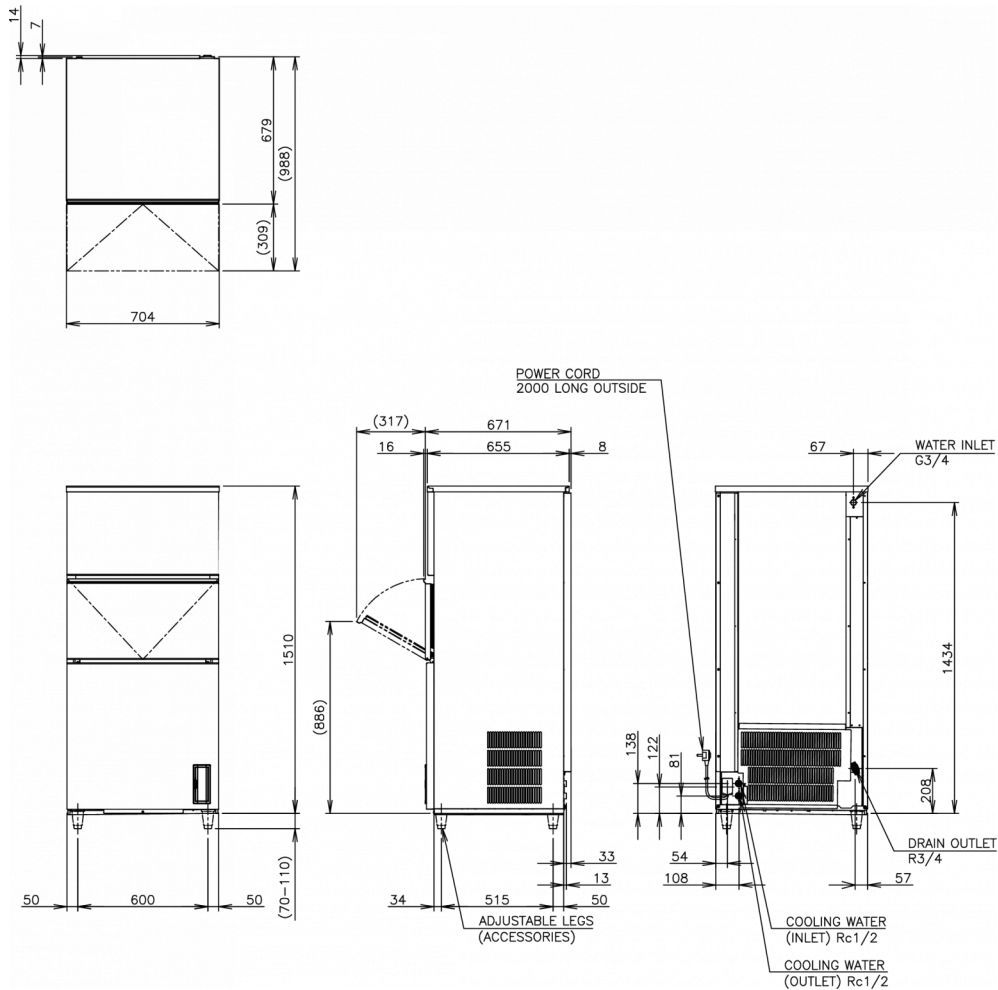

HOSHIZAKI

IM-240WPE

SPEZIFIKATIONEN

Kühlsystem	Elektrischer Anschluss	Elektrische Leistungs-schutzschalter	Wärmeabfuhr (UT 32° C, WT 21° C)	Eisproduktion (kg/24h) - AT 10°C, WT 10°C	Eisproduktion (kg/24h) - AT 21°C, WT 15°C	Eisproduktion (kg/24h) - AT 32°C, WT 21°C
Wassergekühlt	1/220 - 240V/50Hz	5 Ampere	1,54 kW	188	178	163

VERSANDANGABEN

Breite (verpackt)	Tiefe (verpackt)	Höhe (verpackt)	Volumen (verpackt)	Bruttogewicht	Breite	Tiefe	Höhe	Maße Füße	Nettogewicht
805 mm	760 mm	1.684 mm	1,03 m³	123 kg	704 mm	665 mm	1.510 mm	für Beine 70-110 mm hinzufügen	108 kg

Haftungsausschluss: Es wurden alle Anstrengungen unternommen, um sicherzustellen, dass die in diesem Datenblatt enthaltenen Informationen zum Zeitpunkt der Veröffentlichung korrekt sind. Hoshizaki Europe BV übernimmt keine Verantwortung oder Haftung für Druckfehler oder Auslassungen oder für eine Fehlinterpretation der Informationen in dieser Veröffentlichung und behält sich das Recht auf Änderungen ohne vorherige Ankündigung vor.

Bitte beachten: Diese Art von Eiswürfelbereiter ist nur auf Sonderbestellung erhältlich. Bitte berücksichtigen Sie längere Lieferzeiten.

Hoshizaki Belgium
Hoshizaki Danmark
Hoshizaki Deutschland
Hoshizaki France
Hoshizaki Iberia
Hoshizaki Italia
Hoshizaki Middle East

info@hoshizaki.nl
info@hoshizaki.dk
vertrieb@hoshizaki.de
info@hoshizaki.fr
info@hoshizaki.es
commerciale@hoshizaki.it
sales.ex@hoshizaki-europe.com

Hoshizaki Netherlands info@hoshizaki.nl
Hoshizaki Norge salg@hoshizaki.no
Hoshizaki Sverige orderSE@hoshizaki.dk
Hoshizaki UK uksales@hoshizaki.uk
Exportländer sales.ex@hoshizaki-europe.com
Andere Länder sales.ex@hoshizaki-europe.com

www.hoshizaki-europe.com